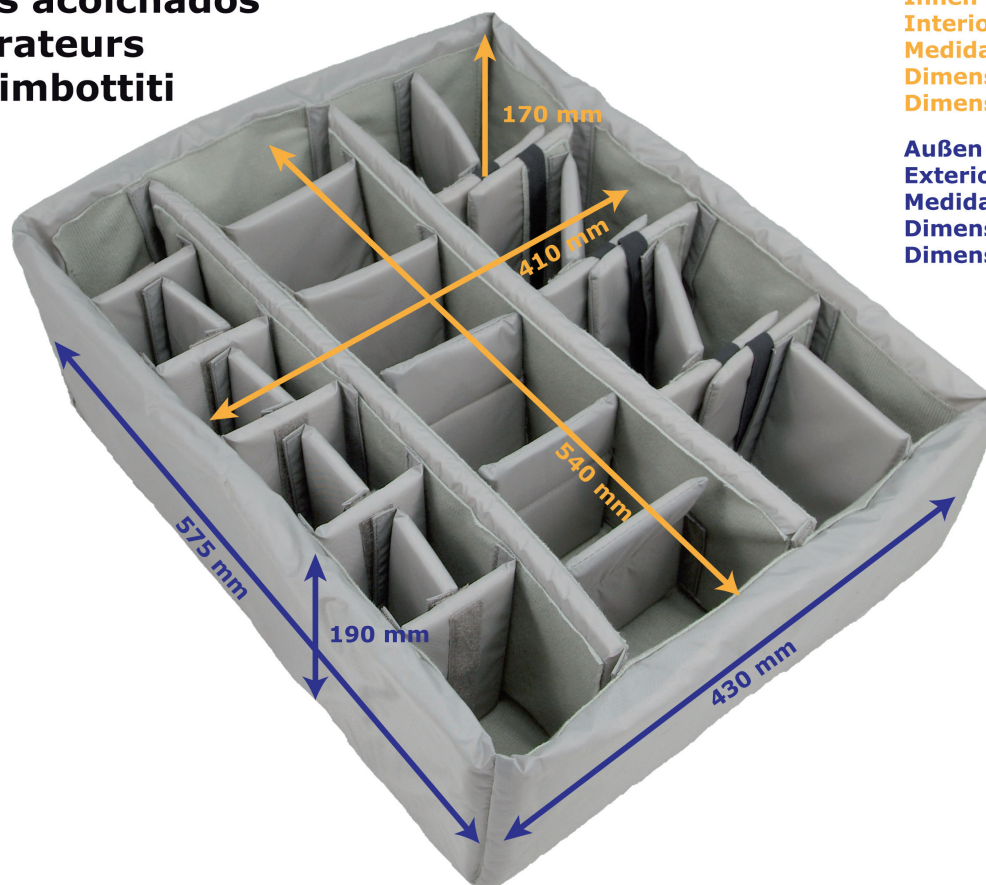

Trennwandset

Bezeichnung:
Innen- und Außenmaße

Trennwandset für Peli 1610 – Art.-Nr. 480299

Divider-set

Divisores acolchados

Kit séparateurs

Divisori imbottiti

Innen
Interior dimensions
Medidas interiores
Dimensions intérieures
Dimensioni interne

Außen
Exterior dimensions
Medidas exteriores
Dimensions extérieures
Dimensioni esterne